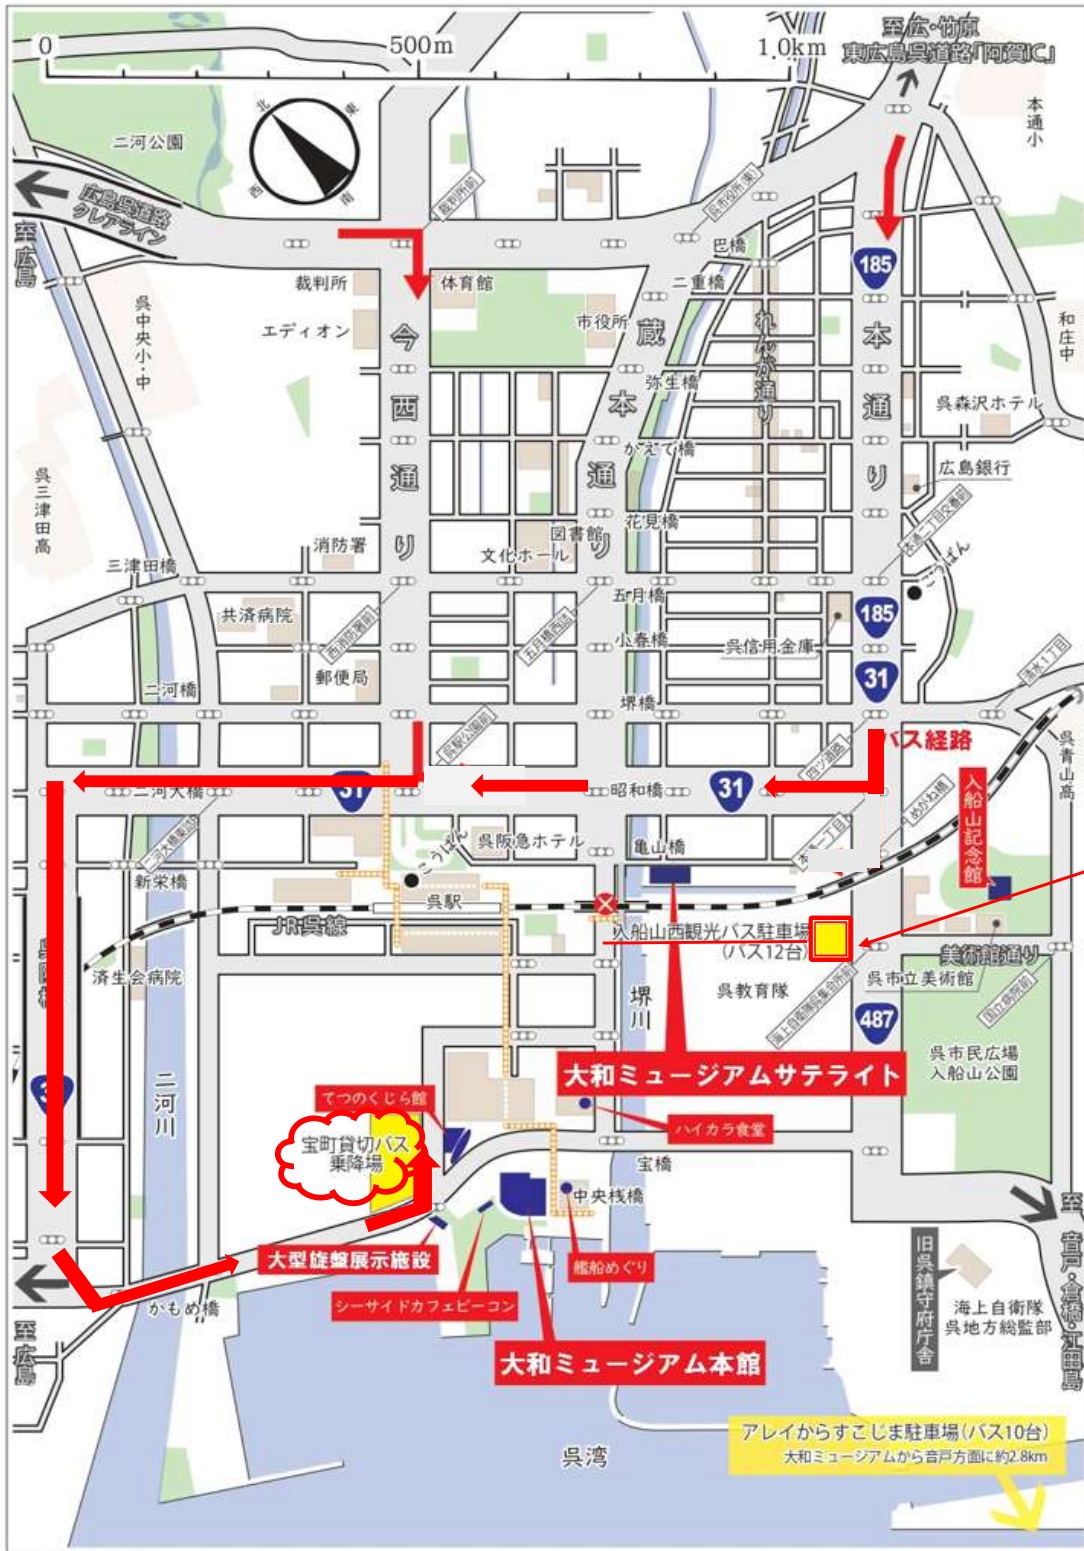

貸切バスで大和ミュージアムへお越しの皆様へ

大和ミュージアムは4 / 23にリニューアルオープンとなりますが、周辺道路が大変な混雑が予想されます。

時間に余裕を持ってお越し頂く事をお勧めすると共に、宝町乗降場まで来られる際の道順を以下で来られますと、比較的時間がかからず到着できる見込みです。

バス会社と情報共有をお願いいたします。

回送先駐車場

※満車時はアレイからすこじま駐車場へ