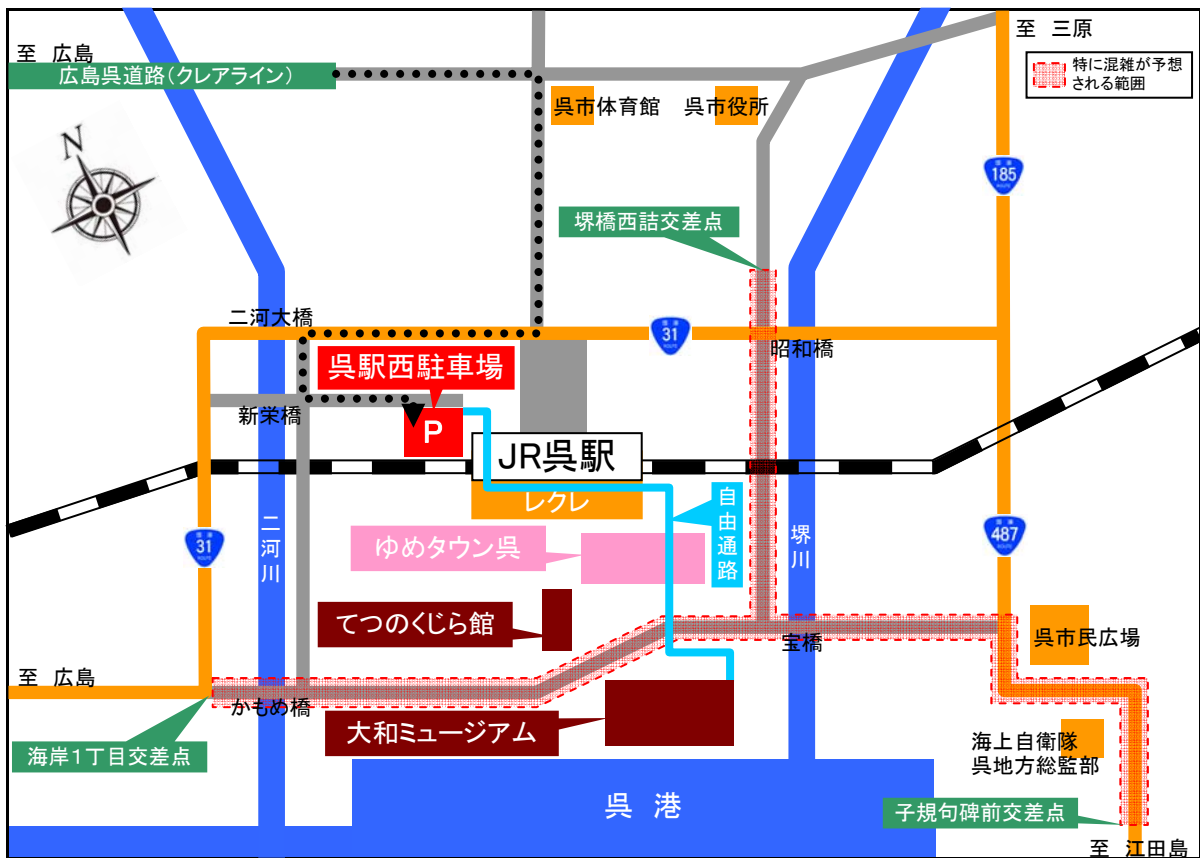

大和ミュージアムに お車でお越しになる みなさまへ

大和ミュージアムは、毎年ゴールデンウィークやお盆時期など観光シーズンを中心に、多くのお客様に御来場いただいております。大変な賑わいによる混雑が生じております。

大和ミュージアム近接の駐車場は、10時～14時の時間帯で、ほぼ満車状態が続くため、下図の  で囲んだ大和ミュージアム周辺の道路では、特に混雑が予想されます。

このため、大和ミュージアムにお車でお越しになる際は、自由通路で結ばれた「**呉駅西駐車場**」の御利用をお勧めしています。

《呉駅西駐車場》

所在地 呉市宝町1番10号
電話番号 0823-23-9140
収容台数 481台
営業時間 午前6時30分から翌日の午前1時まで
アクセス 大和ミュージアムまで徒歩約8分
駐車料金 30分までごとに100円

大和ミュージアムを観覧された方は、「呉駅西駐車場」の駐車料金が最大200円割引になります。
大和ミュージアム観覧券の半券、駐車券を駐車場管理室までお持ちください。

問合せ先 呉市都市計画課 電話0823-25-3366