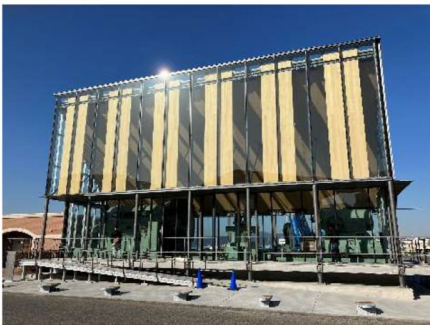

# 大和ミュージアム周りの屋外展示

## 【戦艦「陸奥」引揚げ品】

主錨、主砲身、フェアリーダー、旗竿、スクリュー、主舵

## 【旧呉海軍工廠 大型旋盤 15299 機】

大和型戦艦に搭載する世界最大級の  
主砲の砲身等を製造する旋盤

戦艦「陸奥」  
主砲身、スクリュー、主舵  
主錨、フェアリーダー、旗竿